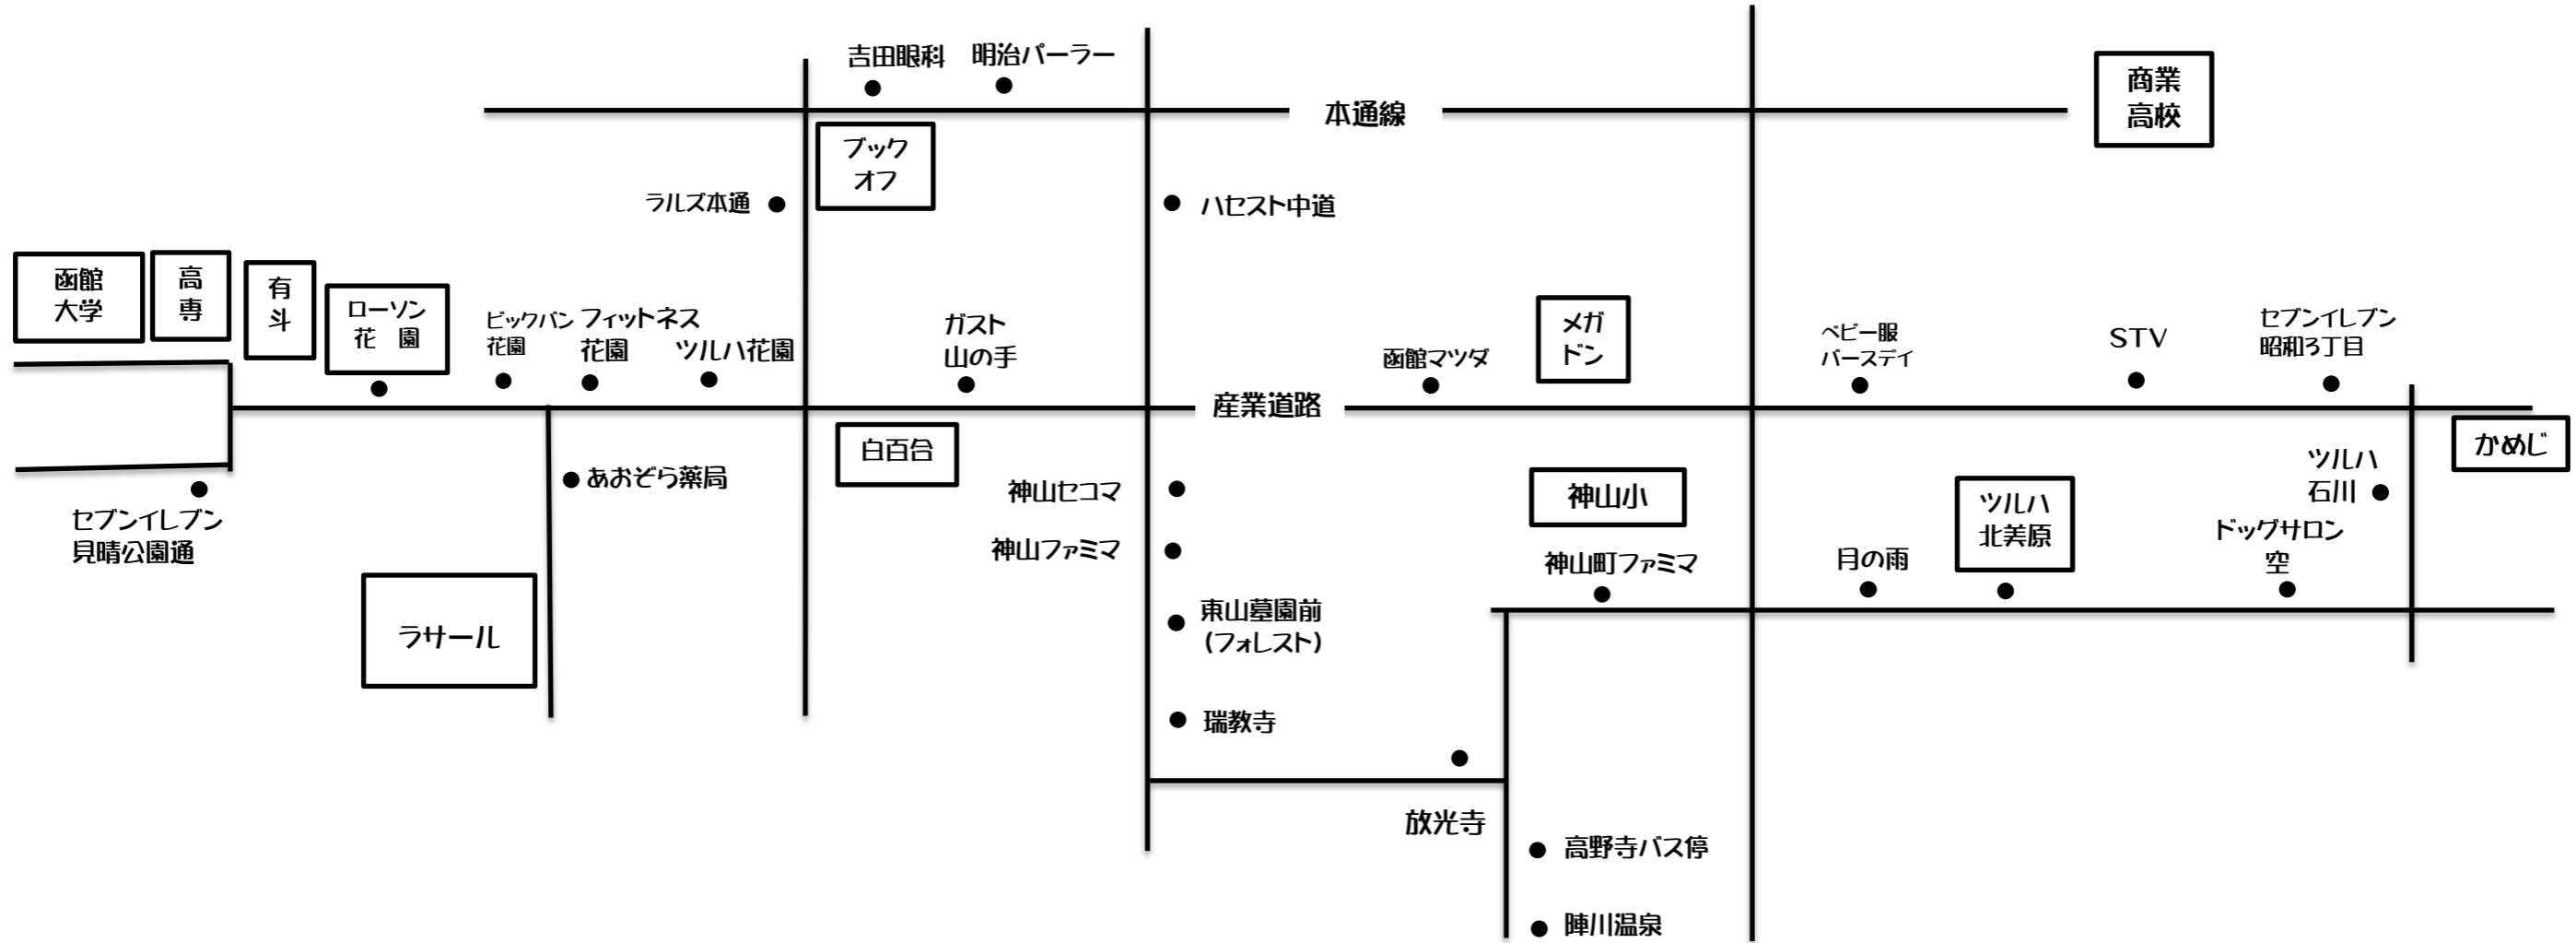

湯川方面

亀田自動車学校

104 湯川・本通・陣川方面

朝一便 9時～ 10時～ 11時～ 12時～ 13時～ 14時～ 15時～ 16時～ 17時～ 18時～ 20時～

バス号	湯川→亀白	湯川→亀白	湯川→亀白	湯川→亀白	湯川→亀白	湯川→亀白	湯川→亀白	湯川→亀白	湯川→亀白	湯川→亀白	湯川→亀白	湯川→亀白
バス号	産業道路	陣川	産業道路	陣川	産業道路	陣川	産業道路	陣川	産業道路	陣川	産業道路	陣川
空港、銭亀、旭丘(相談)												
函館大学	7:50					13:40	15:10	※	16:30			
高専	7:50					13:40	15:10	※	16:30			
あおぞら薬局(あおぞら日吉)	産業道路 7:55		10:35			13:50			16:30			
セブンイレブン函館見晴公園通	産業道路 7:55		10:35			13:50			16:30			
ローソン 花園(有斗、ラサール)	産業道路 7:55		10:40			13:55	15:25	※	16:35			
リサイクルビックバン花園	産業道路 8:00		10:45			13:55	15:25		16:35			
エニタイムフィットネス花園	産業道路 8:00		10:45			13:55	15:25		16:35			
ツルハ花園	産業道路 8:00		10:45			13:55	15:30		16:40			
ラルズ 本通	本通中央線	9:30		11:35							17:25	
吉田眼科病院	本通中央線	9:30		11:35							17:30	
明治パーラー	本通中央線	9:35		11:40							17:30	
ハセスト中道	墓園線	9:35		11:40							17:35	
ガスト山の手	産業道路 8:10		10:50			14:00	15:35		16:40			
ホームック鍛冶	産業道路 8:15		10:50			14:00	15:35		16:40			
ホンダ鍛冶	産業道路 8:15		10:50			14:00	15:35		16:40			
函館マツダ前	産業道路 8:20		10:55				15:40		16:45			
神山セイコーマート	墓園線 8:20					14:05						
神山ファミマ(東山墓園近)	墓園線 8:20					14:05						
東山墓園前(フォレストNタウン)	墓園線 8:20					14:05						
瑞教寺	墓園線 8:20					14:10						
放光寺バス停付近	陣川 8:20					14:10						
陣川温泉(パークゴルフ)	陣川 8:20					14:15						
高野寺バス停付近	陣川 8:20					14:15						
ファミマ 神山町(神山小近)	昭和団地通 8:25	9:40		11:45		14:20					17:40	
月の雨	昭和団地通	9:45		11:45		14:20					17:40	
ツルハドラック 北美原店	昭和団地通	9:50		11:50		14:20					17:45	
北美原小学校向え	昭和団地通	9:55		11:50		14:25					17:45	
ツルハ 石川店	学園通	9:55		11:55		14:25					17:50	
ベビー服 パースデイ	産業道路 8:35		11:00				15:40		16:50			
商業高校							15:45					
STV	産業道路 8:40		11:00						16:55			
セブンイレブン昭和3丁目店	産業道路 8:45		11:00						16:55			
カメジ着	8:50	10:05	11:10	12:05		14:30	15:55		16:55	17:55	19:30	
カメジ発	9:05	10:15	11:15		13:15	14:45	16:05		17:05	18:05		20:05

運
休

送
り
の
み

送
り
の
み

注意 16時台のバスの送迎は、高校、大学等通学日は※便のみとなっております。それ以外(土、冬休み、春休み等)の期間は予約可能なので、ご使用下さい。詳細は運転手や受付にお問い合わせ下さい。 R2.1.21

○空港、銭亀、旭丘、その他の運行は送迎員の方と相談下さい。