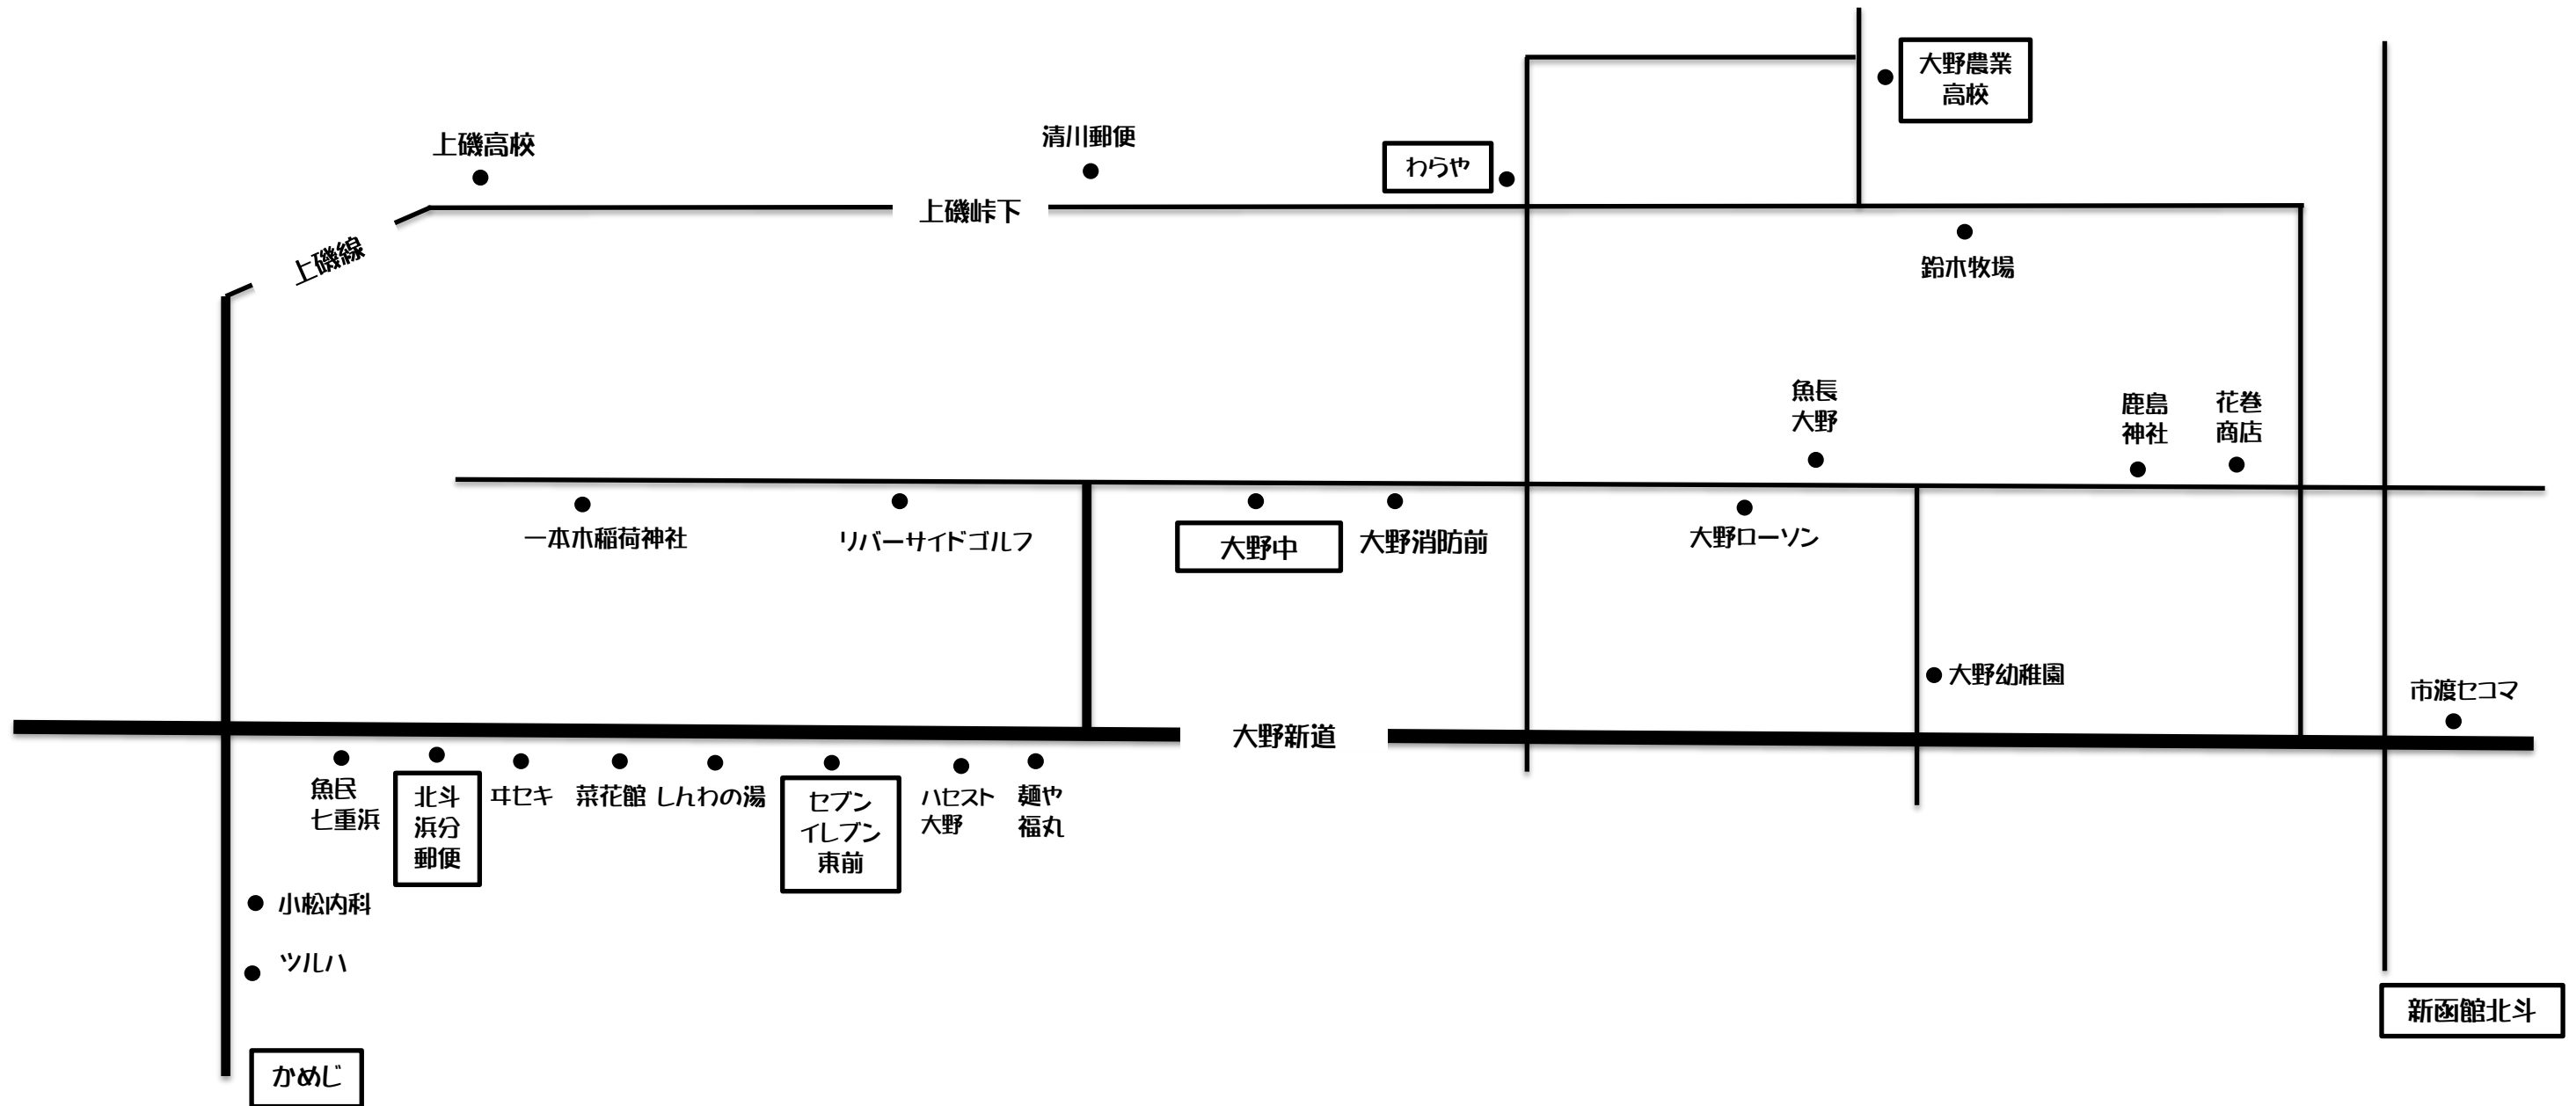

大野方面

亀田自動車学校

バスの進行向き

大野→亀白 大野→亀白 大野→亀白 大野→亀白 大野→亀白 大野→亀白 大野→亀白 大野 大野→亀白 大野→亀白 大野→亀白 大野→亀白 大野→亀白

103 大野方面

朝一便 9時～ 10時～ 11時～ 12時～ 13時～ 14時～ 15時～ 16時～ 17時～ 18時～ 20時～

一本木稲荷神社	大野	7:55												
リバーサイドゴルフ	大野	8:00												
清川郵便局	大野	8:05												
わらや	大野	8:10		10:40										
鈴木牧場	大野	8:10												
市渡セコマ	大野	8:15												
花巻商店	大野	8:15												
大野幼稚園	大野	8:20												
鹿島神社	大野	8:20												
魚長大野	大野	8:20												
大野ローソン	大野	8:20		10:40							16:25	17:25		
新道バス停付近	大野	8:20		10:40							16:25	17:25		
大野農業高校	大野													
上磯高校	上磯													
水産高前ローソン	上磯													
大野消防前	大野	8:25		10:45										
大野中学校	大野	8:25		10:45										
麺や 福丸	大野	8:25		10:45										
ハセスト 大野	大野	8:30		10:45										
東前セブンイレブン	大野	8:30		10:50										
ひんわの湯	大野	8:30		10:50										
レストラン菜花館	大野	8:35		10:50										
中セキ	大野	8:35		10:55										
北斗浜分郵便局	大野	8:35		10:55										
魚民 七重浜	大野	8:35		10:55										
小松内科	大野	8:40		11:00										
ツルハ西桔梗	大野	8:40		11:00										
カメジ着		8:50	10:05	11:05									19:30	
カメジ発			10:15			13:15		15:05	16:05	17:05	18:05			20:05

運
休

送りのみ

送りのみ

注意(※) 15時台のバスの送迎は、高校通学日は高校便のみとなっております。それ以外(土、冬休み、春休み等)の期間は予約可能なので、ご使用下さい。
詳細は運転手や受付にお問い合わせ下さい。