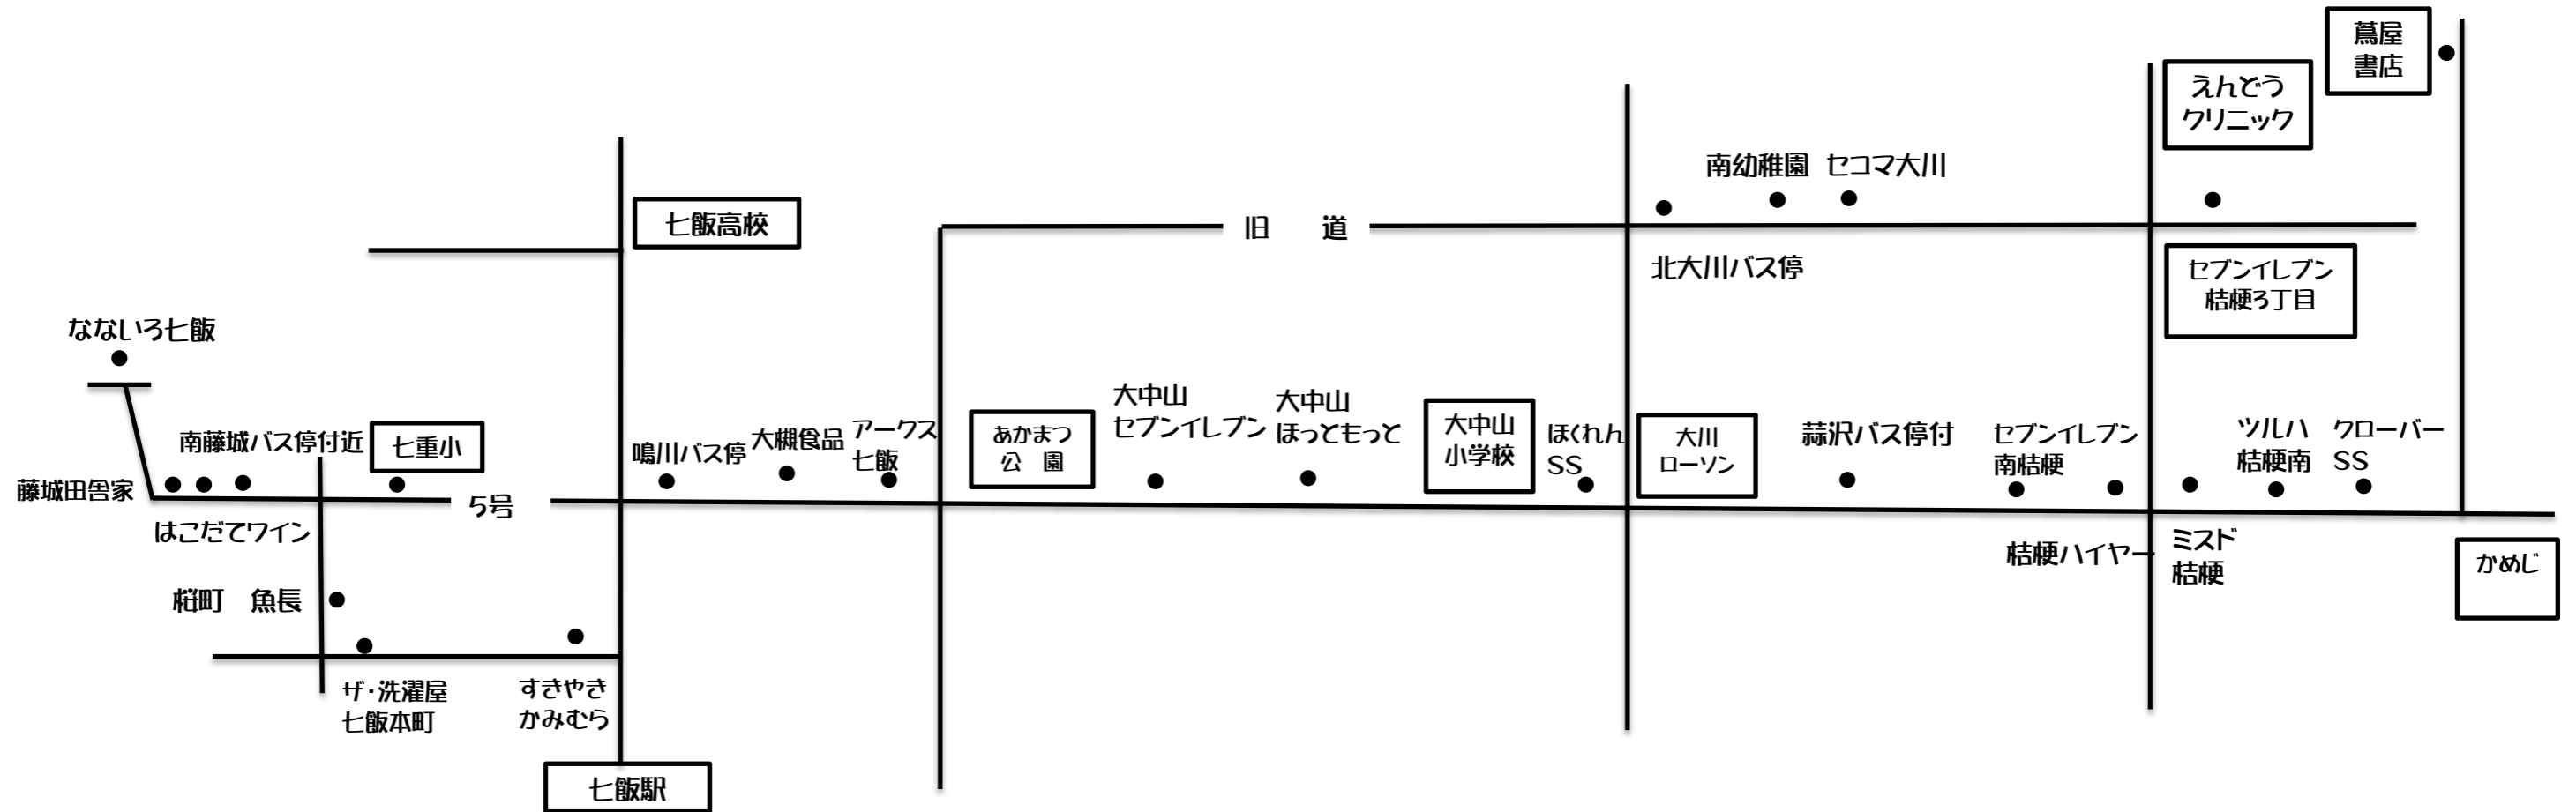

七飯方面

亀田自動車学校

バスの進行向き

101 七飯方面

七飯→亀白 朝一便 9時～ 10時～ 11時～ 12時～ 13時～ 14時～ 15時～ 16時～ 17時～ 18時～ 20時～

バス名	線	7飯→亀白	7飯→亀白	7飯→亀白	7飯→亀白	7飯→亀白	7飯→亀白	7飯→亀白	7飯→亀白	7飯→亀白	7飯→亀白	亀白→七飯	
大沼、森、鹿部(相談)													
鳶屋書店(送りのみ)													
なないろ七飯	5号線	8:20	9:35					14:25		16:25			
藤城田舎家	5号線	8:25	9:35		11:35			14:25		16:25			
はこだてワイン	5号線	8:25	9:35		11:35			14:25		16:30			
南藤城バス停付近	5号線	8:25	9:40		11:40			14:30		16:30			
三ッ股バス停付近	5号線	8:25	9:40		11:40			14:30		16:30			
桜町魚長	本町下通り	8:30		10:40				13:35		15:30		17:30	
藤田板金	本町下通り	8:30		10:40				13:35		15:30		17:30	
ザ・洗濯屋 七飯本町	本町下通り	8:30		10:40				13:35		15:30		17:30	
すきやき かみむら向え	本町下通り	8:30		10:40				13:35		15:30		17:30	
七重小学校	5号線	8:30	9:40		11:40			14:30		16:30			
七飯高校										15:35			
鳴川バス亭	5号線	8:35	9:45	10:45	11:45			13:40	14:35	15:35	16:35	17:35	送りのみ
大槻食品	5号線	8:35	9:45	10:45	11:45			13:40	14:35	15:35	16:35	17:35	送りのみ
七飯アークス	5号線	8:35	9:45	10:45	11:45			13:40	14:35	15:35	16:35	17:35	送りのみ
大中山セブンイレブン	5号線	8:40	9:50		11:50				14:40		16:40		
大中山ほっともっど七飯町	5号線	8:40	9:50		11:50				14:40		16:40		
大中山小学校	5号線	8:40	9:50		11:50				14:40		16:40		
ホクレン大中山SS	5号線	8:40	9:55		11:55				14:45		16:45		
大川ローソン	5号線	8:45	9:55		11:55				14:45		16:45		
北大川バス停付近	(旧道)	8:45		10:50				13:45		15:40		17:40	
南幼稚園	(旧道)	8:45		10:50				13:45		15:40		17:40	
セコマ大川	(旧道)	8:45		10:50				13:45		15:40		17:40	
理容アークア七飯町店	5号線		9:55		11:55				14:45		16:45		
蒜沢バス停付近	5号線	8:45	9:55		11:55				14:45		16:45		
桔梗ハイヤー向え	5号線	8:50	10:00		12:00				14:50		16:50		
桔梗3丁目セブンイレブン	(旧道)	8:50		10:55				13:50		15:45		17:45	
ミスド桔梗向かえ	5号線	8:50	10:00		12:00				14:50		16:50		
南桔梗セブンイレブン	5号線	8:50	10:00		12:00				14:50		16:50		
ツルハドラッグ桔梗南	5号線	8:50	10:00		12:00				14:50		16:50		
クローバー桔梗SS	5号線	8:50	10:00		12:00				14:50		16:50		
カメジ着		8:55	10:05	11:05	12:05			14:00	15:00	16:00	17:00	18:00	19:30
カメジ発		9:05	10:15	11:15		13:15	14:05	15:05	17:05	18:05	18:05		20:05

運休

送りのみ

送りのみ

○大沼、鹿部、森等の運行は送迎員の方と相談下さい。