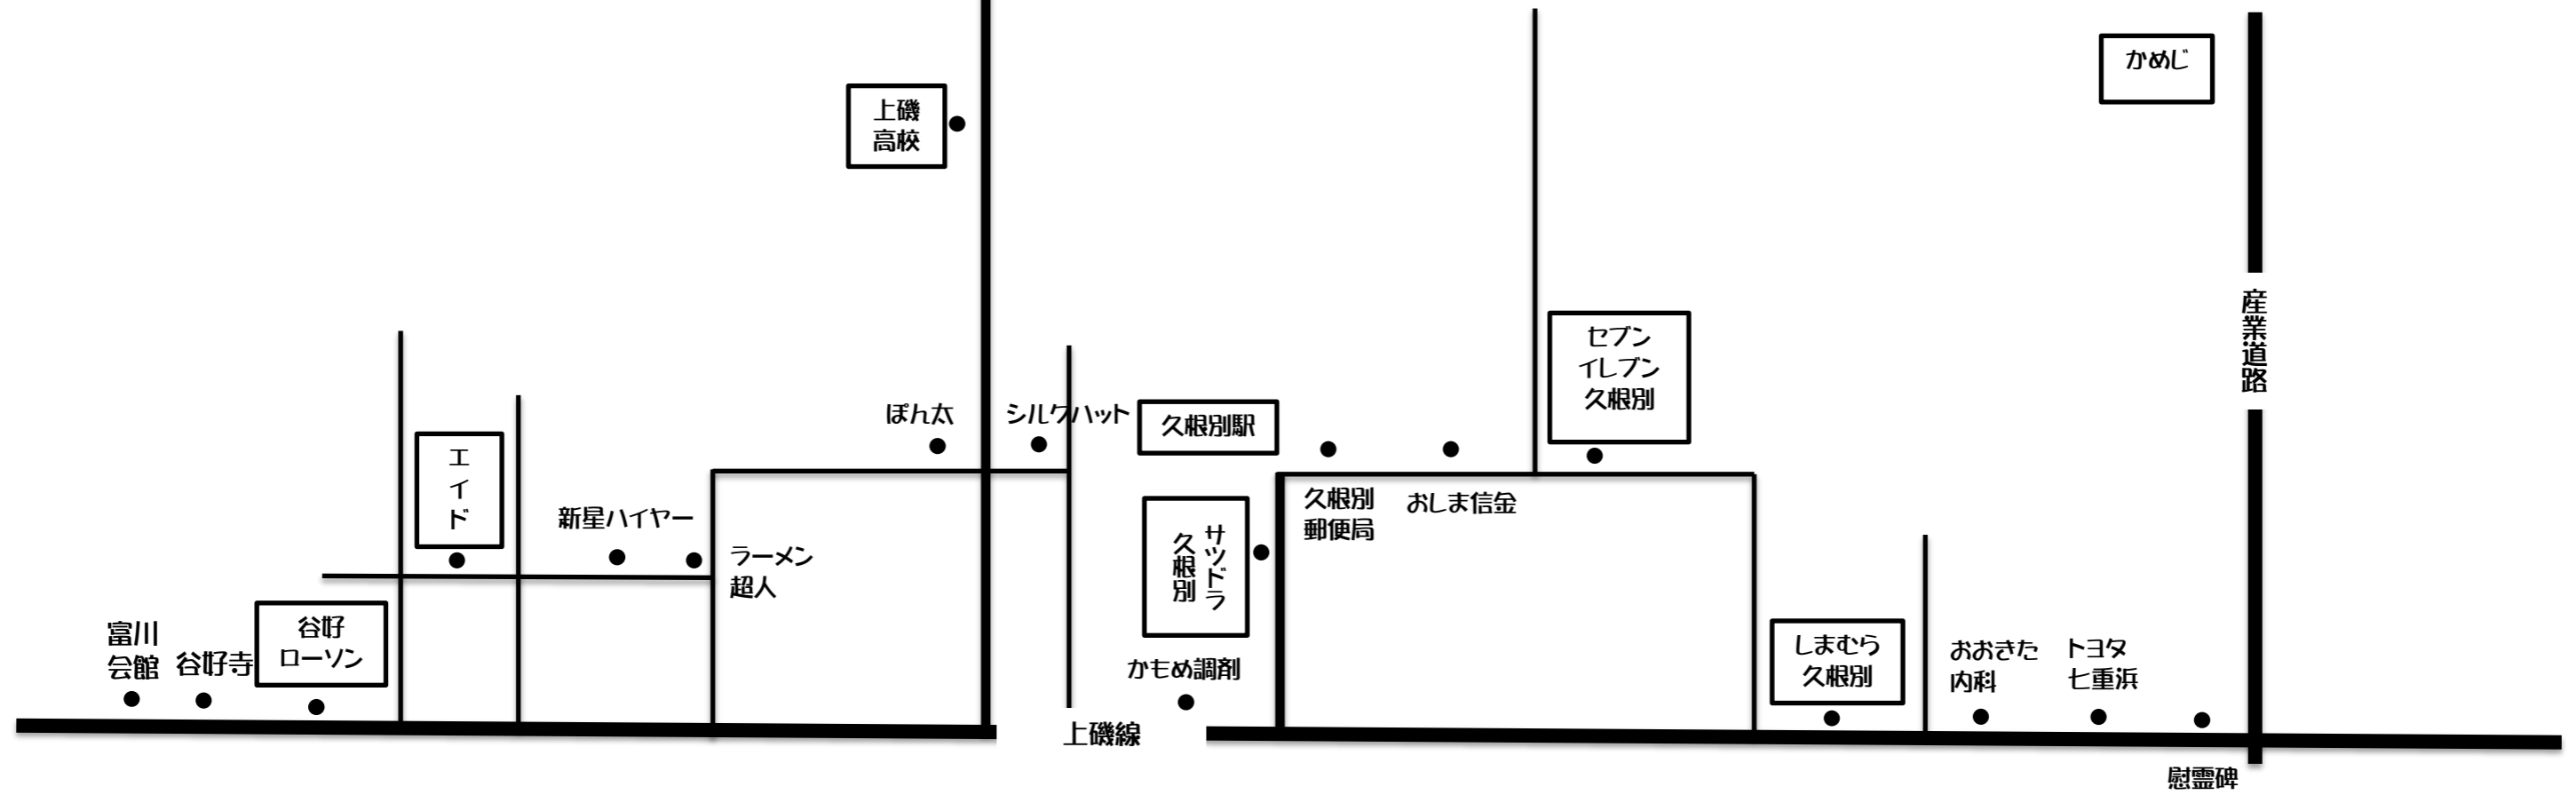

上磯方面

亀田自動車学校