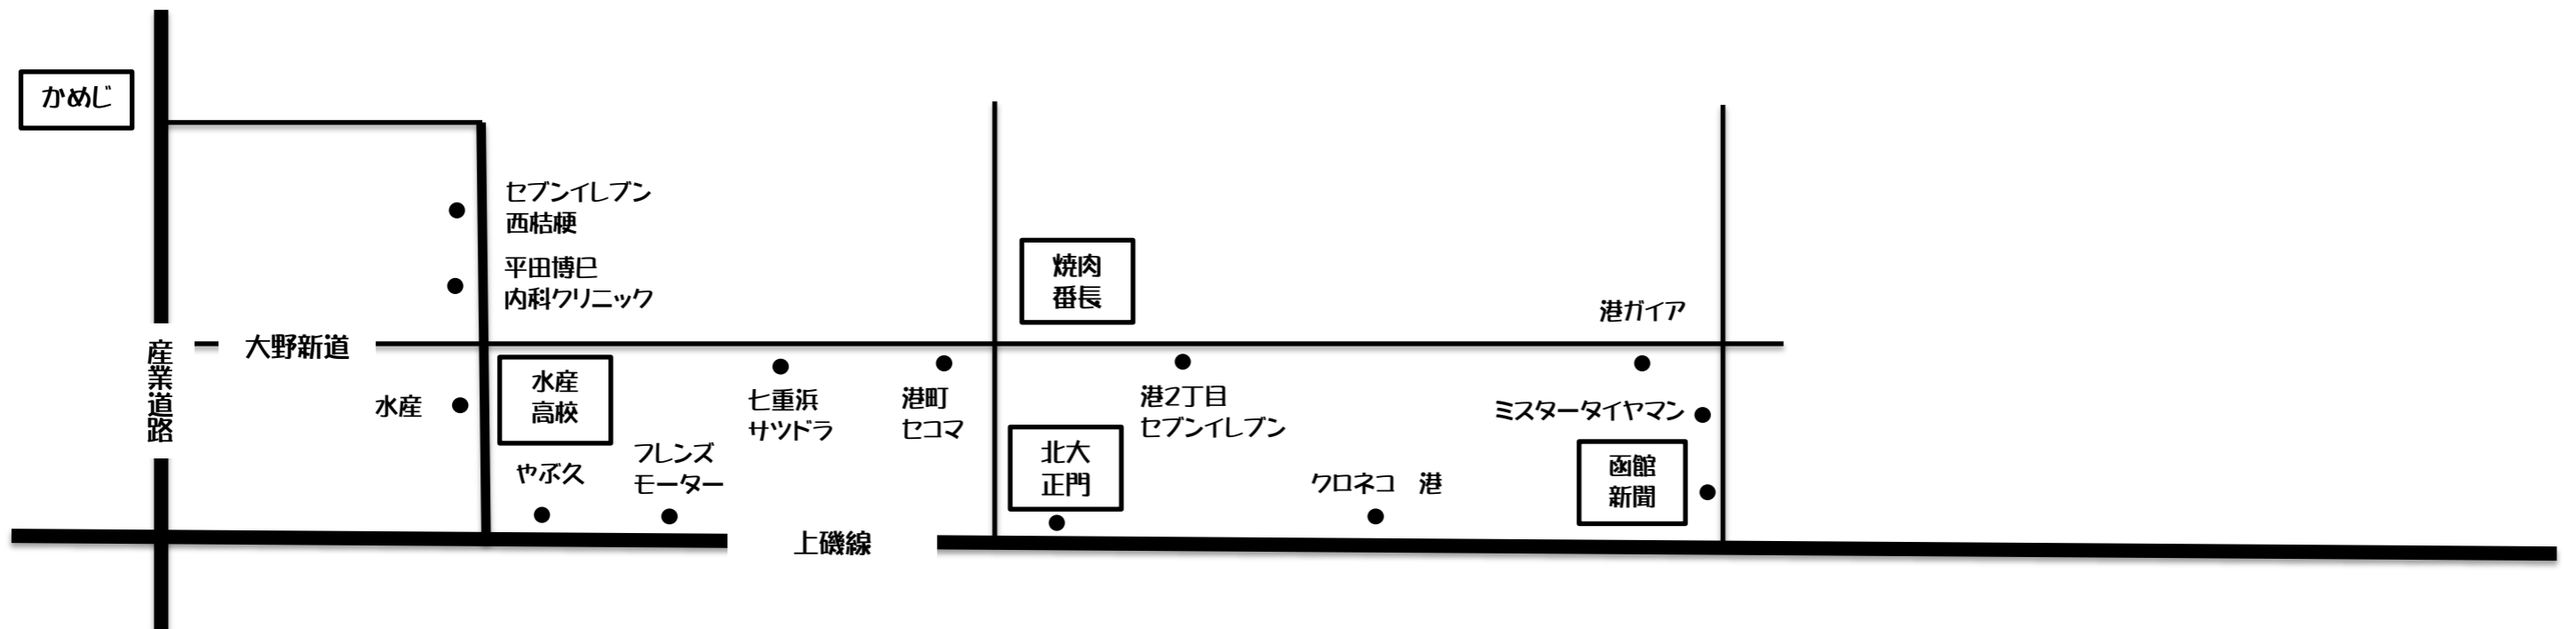

上磯方面

亀田自動車学校