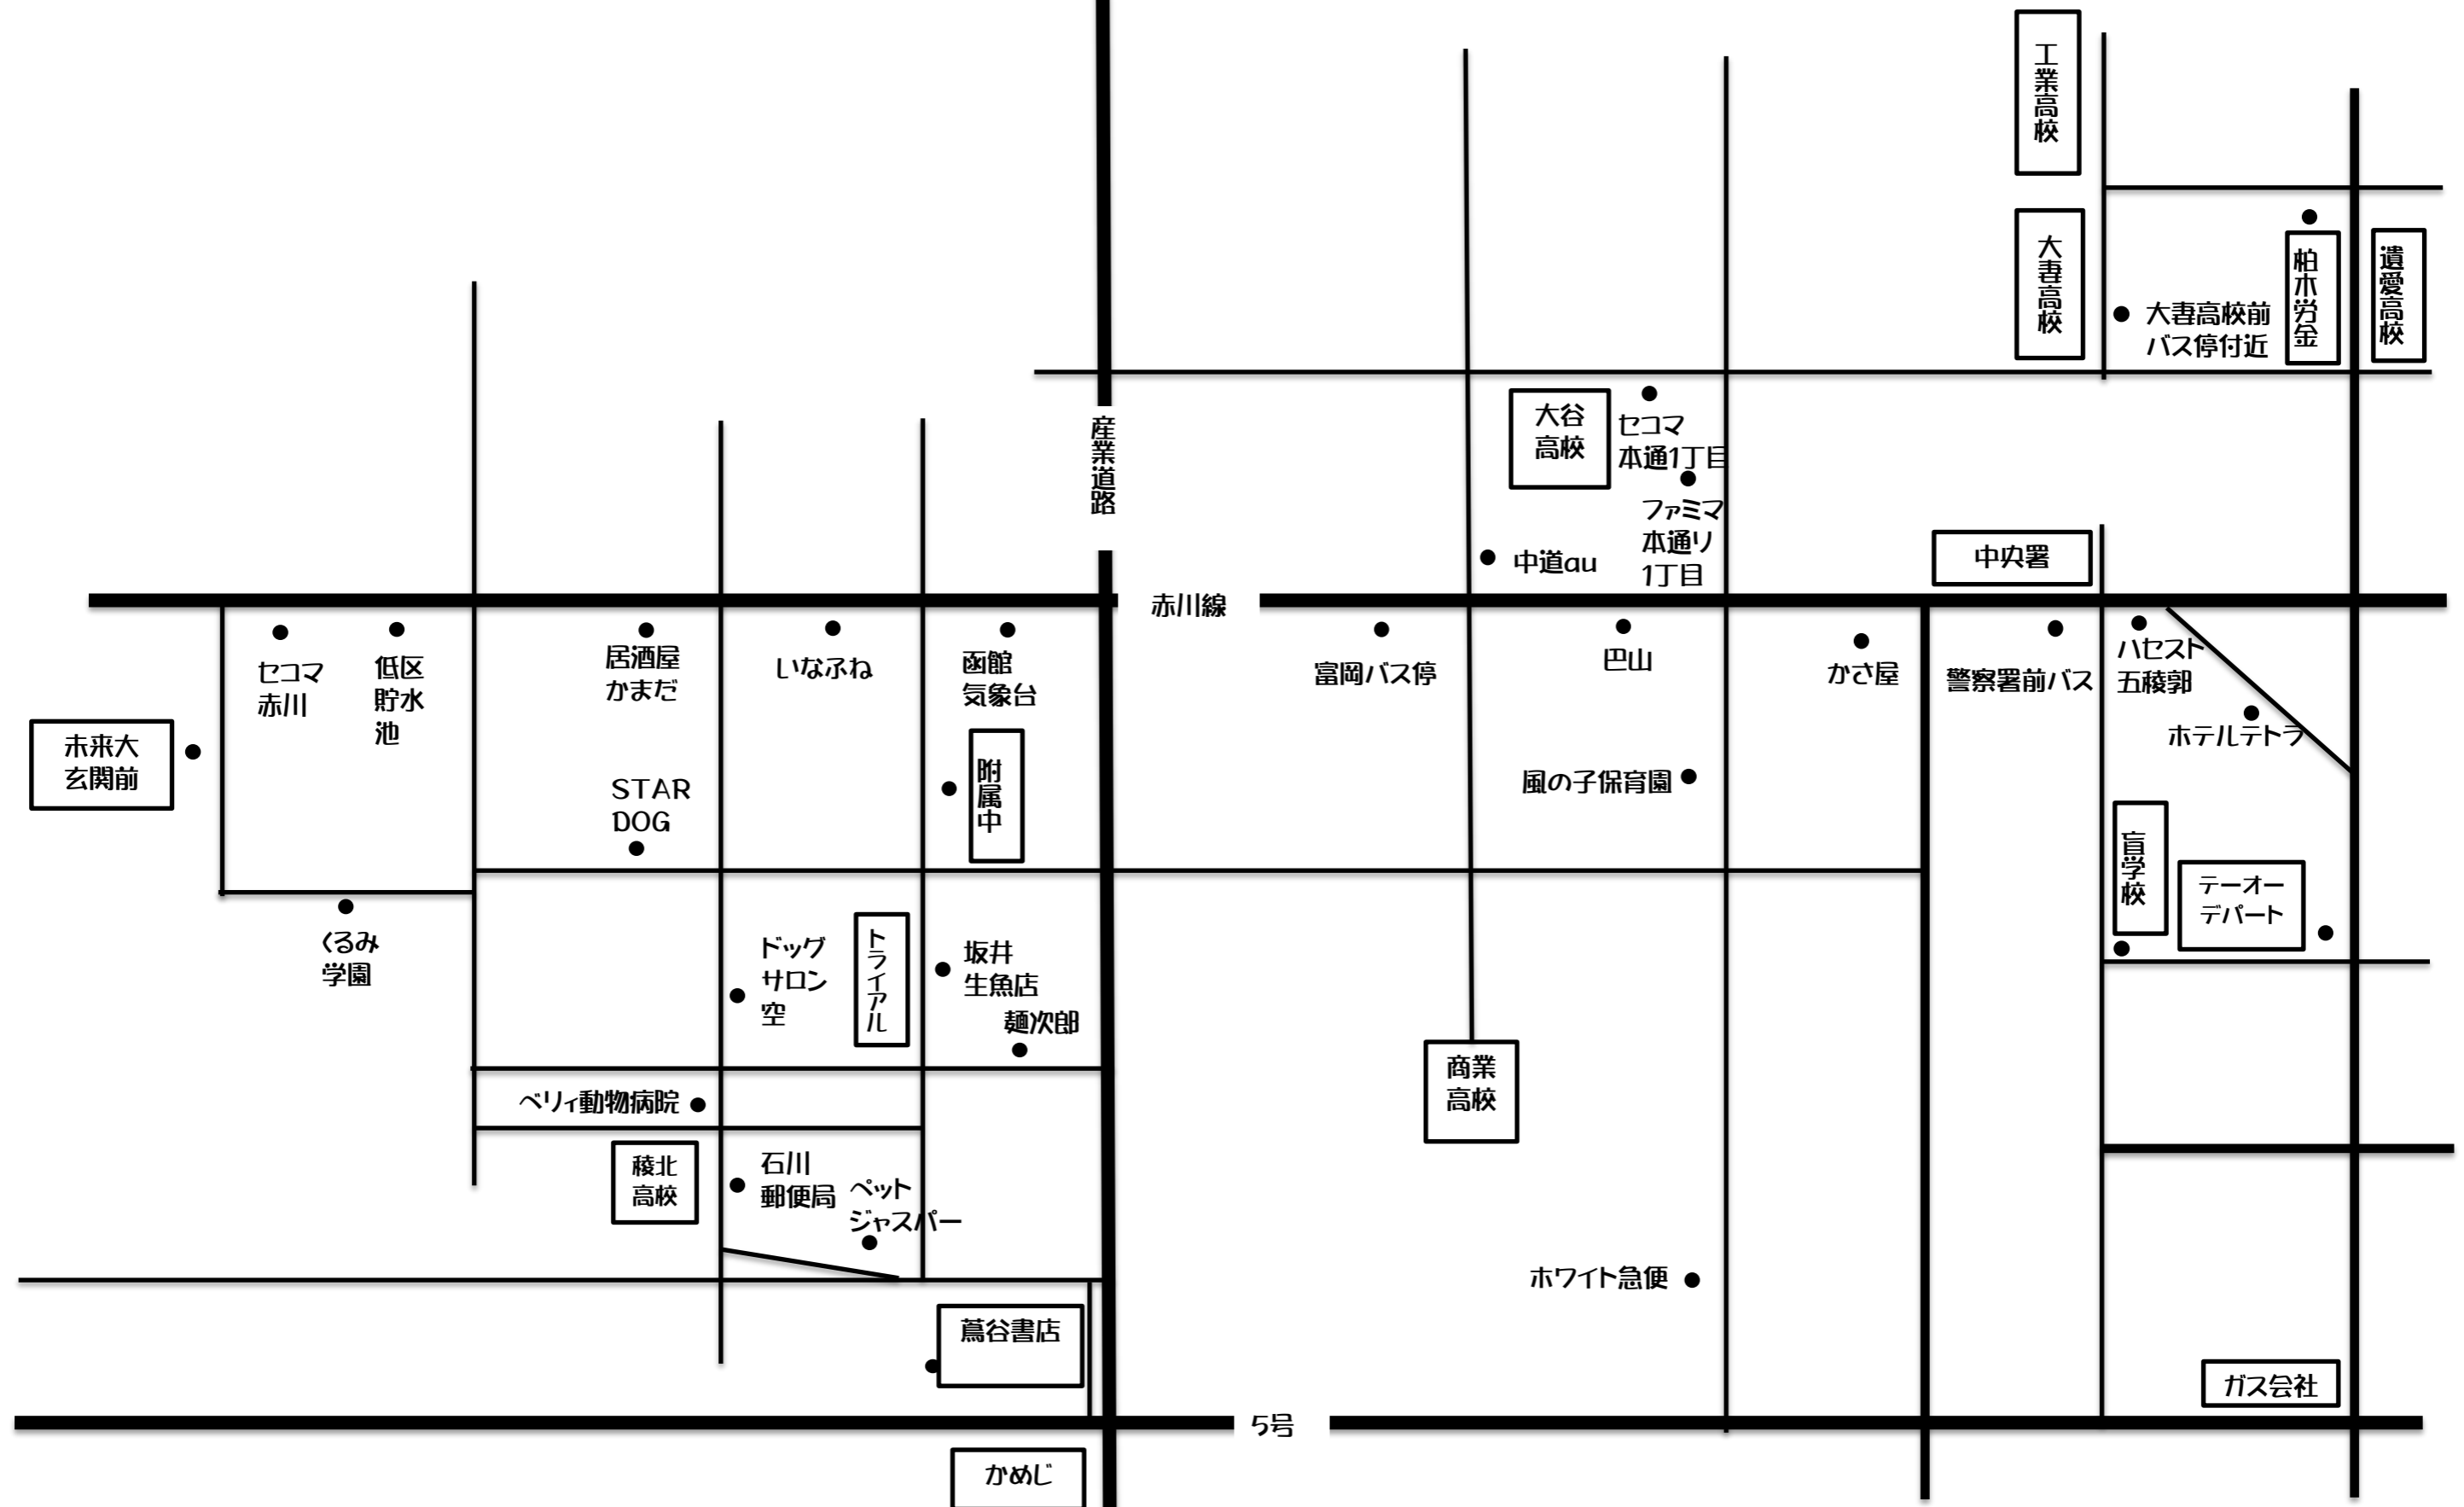

# 市内方面

# 102 市内方面

		朝一便	9時～	10時～	11時～	12時～	13時～	14時～	15時～	16時～	17時～	18時～	20時～	
堀川、的場等(相談)														
盲学校			8:00			10:30		13:30		15:25		17:25		
テーオーデパート			8:05			10:35								
杉並町バス停付近										※	15:30			
柏木労金			相談							※	15:35			
大妻高校前バス停付近			相談							※	15:40			
市立高校										※	15:40			
ホテルテトラ			8:10											
ハレスト五稜郭			8:15			10:40								
中央署前バス停(中央署向え)			8:15			10:40		13:35		15:30		17:30		
かさ屋(田家)	赤川線		8:20			10:45		13:35		15:35		17:35		
ホワイト急便昭和	旧戸井線			9:25					4:15		6:15			
風の子保育園	旧戸井線			9:30					4:20		6:20			
ファミマ本通1丁目(大谷)	旧戸井線			9:35					4:25		6:25			
セコマ 本通1丁目(大谷)	松見通			9:35					4:25	※	15:40	6:25		
auショップ中道	中央線			9:40					4:30		6:30			
喫茶 巴山	赤川線		8:20			10:45		13:35		15:35		17:35		
富岡バス停付近	赤川線		8:20	9:40		10:45		13:35	4:30	15:35	6:30	17:35		
函館气象台	赤川線		8:25	9:45		10:50		13:40	4:35	15:40	6:35	17:40		
いなぶね	赤川線		8:25	9:45					4:35		6:35			
居酒屋カまだ	赤川線		8:30	9:45					4:35		6:35			
低区貯水池バス停付近	赤川線		8:30	9:45					4:35		6:35			
赤川セコマ	赤川線		8:30	9:45					4:35		6:35			
未来大玄関前			8:35	9:50					4:40		6:40			
くるみ学園			8:35	9:50					4:40		6:40			
STAR DOG (ファミマ隣)	亀田外郭通		8:40	9:50					4:40		6:40			
ドッグサロン空	昭和団地通		8:40	9:55					4:45		6:45			
附属中	美原学園通					10:55		13:45		15:45		17:45		
坂井鮮魚店(トライアル)	美原学園通					11:00		13:50		15:50		17:50		
麵次郎石川店	美原学園通					11:00		13:50		15:50		17:50		
ペリイどうぶつ病院向し	昭和団地通		8:40	9:55					4:45		6:45			
石川郵便局	昭和団地通		8:45	9:55					4:45		6:45			
ペットハウスジャスパー			8:45	10:00					4:50		6:50			
薫屋書店(スタバ側入口付近)			8:45	10:00					4:50		6:50			
カメジ着			8:50	10:05		11:05	12:05		13:55	14:55	15:55	16:55	17:55	19:30
カメジ発			9:05	10:15		11:15		13:15	14:05	15:05	16:05	17:05	18:05	20:05

運  
休

送  
り  
の  
み

送  
り  
の  
み

注意(※) 15時台のバスの送迎は、高校通学日は※便のみとなっております。それ以外(土、冬休み、春休み等)の期間は予約可能なため、ご使用下さい。  
詳細は運転手や受付にお問い合わせ下さい。